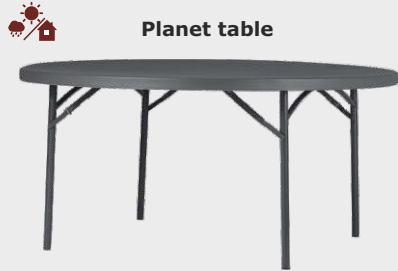

fe/alu/pvc

custom made

296

dimensions in cm:  
60 x 60  
75 x 75  
120 x 75

297

**UP TO  
10 YEARS  
WARRANTY**

**Planet table**

dimensions in cm

ø 122    ø 160  
ø 152    ø 180

299

ø 81.3 cm

**Cocktail table**

110 cm

304

**XL & XXL table**

74 cm